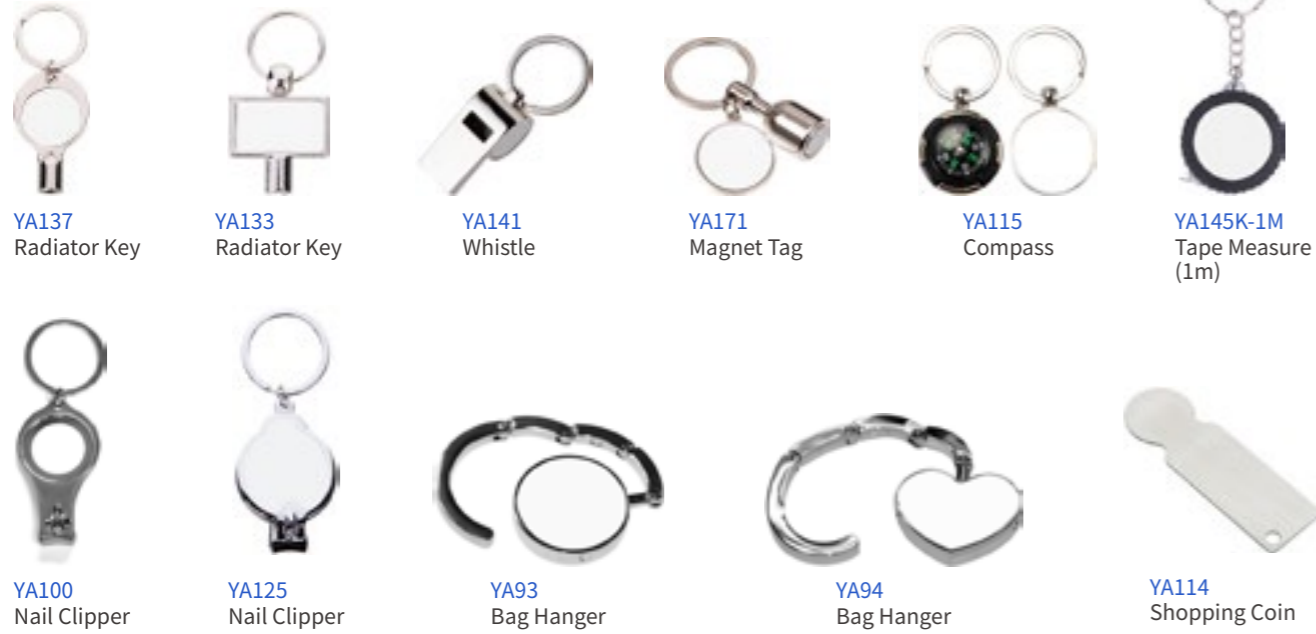

Tool Keychain